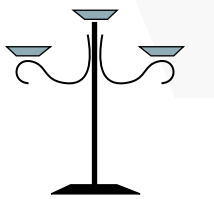

h.11 cm
h.13 cm

Candela
Candle

10x10 cm

Lanterna
Lantern

Accessories

Non sempre ciò che viene considerato complementare è di secondaria importanza. Grazie al design ricercato, i materiali pregiati e la cura di ogni particolare la linea Accessori di Pernici è destinata a diventare pezzo pregiato: ogni candela acquista grande impatto emotivo e visivo, trasformando la luce in un sensazionale elemento decorativo. Perché è nel dettaglio che si costruiscono le grandi opere d'arte.

Ø32 - h.18 cm

Portacandele crystal LOTUS
piccolo
Small crystal LOTUS candlestick

Ø45 - h.25 cm

Portacandele crystal LOTUS
grande
Big crystal LOTUS candlestick

Accessories

Ø44 - h.61 cm
Candeliere cristalli
4 punti luce
Crystal Candlestick
4 lights